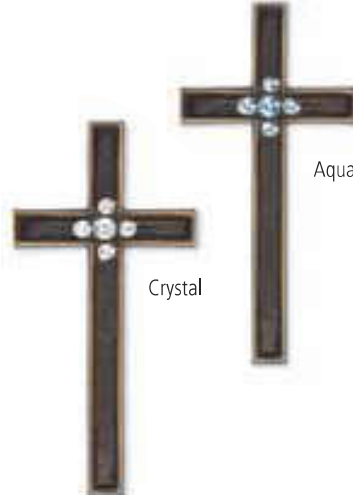

Aquamarine

B A U
No. 20703
»High relief cross« with Swarovski crystals (crystal or aquamarine)
13x6 cm
Fig.: bronze, patina »Dark Brown«

Crystal