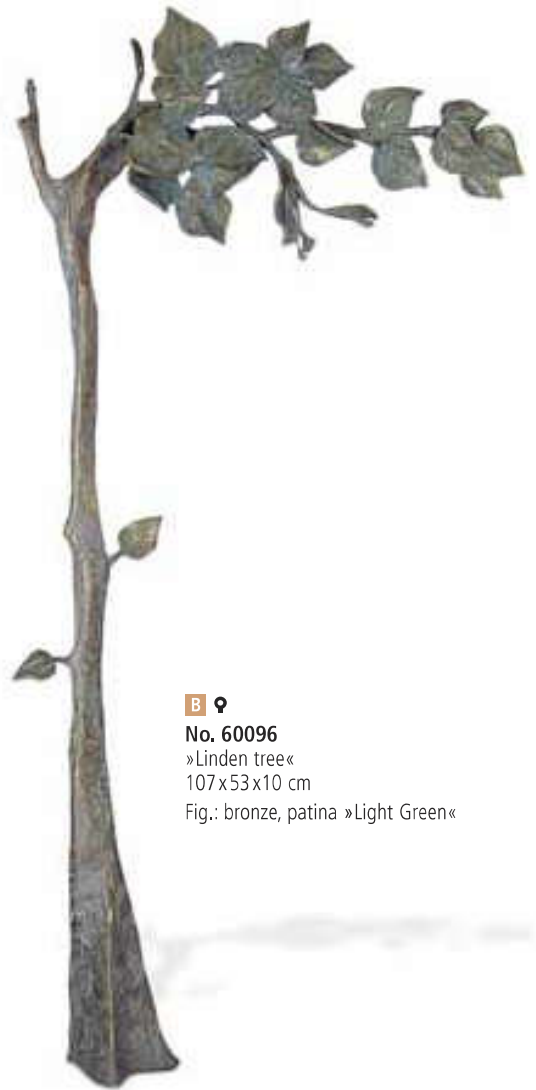

B A U

No. 20941

»Daisy«
3 cm ø, 1 cm h

Fig.: bronze, patina »Brown«

B ♀
No. 60224
»Tree«
92x44x18 cm
Fig.: bronze, »Lost wax patina«

B ♀
No. 60096
»Linden tree«
107x53x10 cm
Fig.: bronze, patina »Light Green«