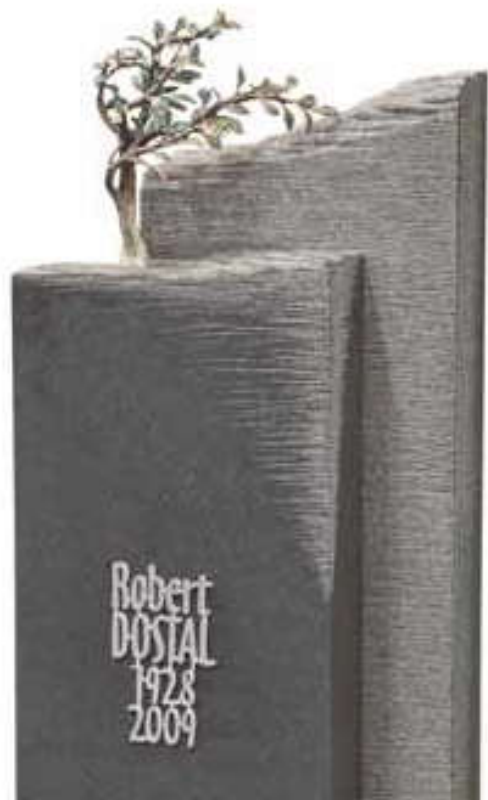

PLANT SYMBOLISM | Trees