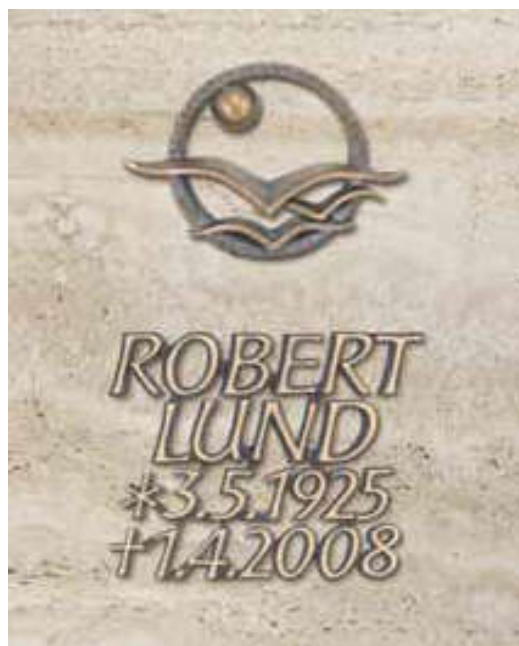

Fig.: bronze, »Lost wax patina«

ANIMAL SYMBOLISM | Birds

B 
No. 20313
»Bird«
4x35x5 cm
Fig.: bronze, »Special patina«

B 
No. 85246
»Bird«
4x24x2 cm
Fig.: bronze, »Special patina«

B A U
No. 20472
»Return«
11x16x4 cm
Fig.: bronze, »Special patina«